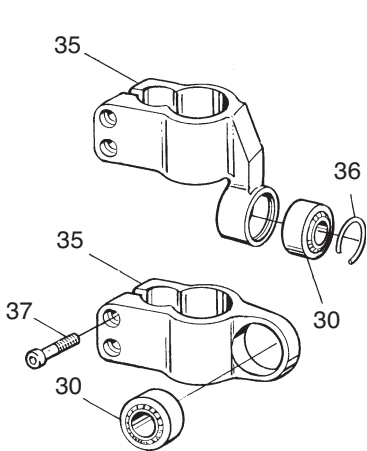

# SD 154

Steering Damper  
Ducati Monster S4  
Stroke 140 mm

## Spare part List

FigNo.	Part No	Description	Qty
	02260-45	Damper unit	
00	00194-10	Sticker "ÖHLINS" transp/blue 20x53	2
01	02212-02	Cover reservoir SD1003/2003	1
02	00338-60	O-ring 8.1x1.6 NBR70	1
03	02213-01	Reservoir 8.5x27	1
09	02228-06	Cylinder 226, assy	1
10	02216-02	Jet 2.5 SD2003	1
11	02217-12	Needle 2.5/10-bleed	1
12	01474-01	Spring 1.92/6.3	1
13	00884-04	Ball 2-G20	2
14	02218-01	Needle fork SD1003/2003	1
15	00338-53	O-ring 7.1x1.6 NBR70	1
16	02221-01	Circlip 11.2/0.8	1
17	02219-01	Knob SD 1000	1
18	01502-02	Screw P6SS M3x6 stainless	1
19	02210-01	Cover cylinder SD1003/2003	2
20	02222-02	Seal SD 1000 8/16/9 PTFE	2
21	01056-09	Bushing 8/10/8 DU	2
22	02211-01	Bushing holder	2
23	02220-01	Circlip 17.2/1.0	2
24	02250-01	Nut	1
25	02251-01	Circlip SRA8 DIN7993 DIN 17224	1
26	02249-01	Sleeve	1
27	02209-01	Piston ring 16	1
28	02248-01	Piston	1
29	02207-02	End eye SD 8/22/19	1
30	02236-01	Ball joint dia 8/19/12	2
31	02256-06	Shaft 8/379	1
32	02237-01	Shaft cover	1
33	00382-04	Screw MFT (DIN965) A2 M4x12	1
35	02230-01	Bracket assy SD100	1
37	01046-18	Bolt MC6S 5x16 8.8 fzb	2
38	02227-03	Valve assy.	1
40	01046-01	Bolt MC6S 6x16 8.8 fzb	2
41	01046-03	Bolt MC6S 8x25 8.8 fzb	1
42	01046-13	Bolt MC6S 8x20 8.8 fzb	1
43	01046-31	Bolt MC6S 6x25 12.9 fzb	1
44	02235-16	Clamp, fork leg 54	1
45	02259-01	Spacer PA 16/13.4/1.5	1
46	02267-05	Bracket	1
47	02267-06	Bracket	1