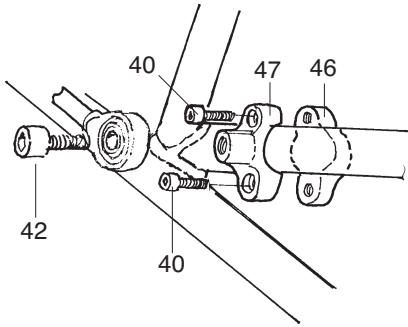

# SD 154

Steering Damper  
Ducati Monster S4  
Stroke 140 mm

## Spare part List

FigNo.	Part No	Description	Qty
	02260-45	Damper unit	
00	00194-10	Sticker "ÖHLINS" transp/blue 20x53	2
01	02212-02	Cover reservoir SD1003/2003	1
02	00338-60	O-ring 8.1x1.6 NBR70	1
03	02213-01	Reservoir 8.5x27	1
09	02228-06	Cylinder 226, assy	1
10	02216-02	Jet 2.5 SD2003	1
11	02217-12	Needle 2.5/10-bleed	1
12	01474-01	Spring 1.92/6.3	1
13	00884-04	Ball 2-G20	2
14	02218-01	Needle fork SD1003/2003	1
15	00338-53	O-ring 7.1x1.6 NBR70	1
16	02221-01	Circlip 11.2/0.8	1
17	02219-01	Knob SD 1000	1
18	01502-02	Screw P6SS M3x6 stainless	1
19	02210-01	Cover cylinder SD1003/2003	2
20	02222-02	Seal SD 1000 8/16/9 PTFE	2
21	01056-09	Bushing 8/10/8 DU	2
22	02211-01	Bushing holder	2
23	02220-01	Circlip 17.2/1.0	2
24	02250-01	Nut	1
25	02251-01	Circlip SRA8 DIN7993 DIN 17224	1
26	02249-01	Sleeve	1
27	02209-01	Piston ring 16	1
28	02248-01	Piston	1
29	02207-02	End eye SD 8/22/19	1
30	02236-01	Ball joint dia 8/19/12	2
31	02256-06	Shaft 8/379	1
32	02237-01	Shaft cover	1
33	00382-04	Screw MFT (DIN965) A2 M4x12	1
35	02230-01	Bracket assy SD100	1
37	01046-18	Bolt MC6S 5x16 8.8 fzb	2
38	02227-03	Valve assy.	1
40	01046-01	Bolt MC6S 6x16 8.8 fzb	2
41	01046-03	Bolt MC6S 8x25 8.8 fzb	1
42	01046-13	Bolt MC6S 8x20 8.8 fzb	1
43	01046-31	Bolt MC6S 6x25 12.9 fzb	1
44	02235-16	Clamp, fork leg 54	1
45	02259-01	Spacer PA 16/13.4/1.5	1
46	02267-05	Bracket	1
47	02267-06	Bracket	1