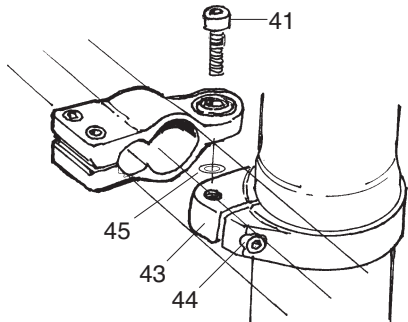

# SD 154

Steering Damper  
Ducati Monster S4  
Stroke 140 mm

## Spare part List

FigNo.	Part No	Description	Qty
	02260-45	Damper unit	
00	00194-10	Sticker "ÖHLINS" transp/blue 20x53	2
01	02212-02	Cover reservoir SD1003/2003	1
02	00338-60	O-ring 8.1x1.6 NBR70	1
03	02213-01	Reservoir 8.5x27	1
09	02228-06	Cylinder 226, assy	1
10	02216-02	Jet 2.5 SD2003	1
11	02217-12	Needle 2.5/10-bleed	1
12	01474-01	Spring 1.92/6.3	1
13	00884-04	Ball 2-G20	2
14	02218-01	Needle fork SD1003/2003	1
15	00338-53	O-ring 7.1x1.6 NBR70	1
16	02221-01	Circlip 11.2/0.8	1
17	02219-01	Knob SD 1000	1
18	01502-02	Screw P6SS M3x6 stainless	1
19	02210-01	Cover cylinder SD1003/2003	2
20	02222-02	Seal SD 1000 8/16/9 PTFE	2
21	01056-09	Bushing 8/10/8 DU	2
22	02211-01	Bushing holder	2
23	02220-01	Circlip 17.2/1.0	2
24	02250-01	Nut	1
25	02251-01	Circlip SRA8 DIN7993 DIN 17224	1
26	02249-01	Sleeve	1
27	02209-01	Piston ring 16	1
28	02248-01	Piston	1
29	02207-02	End eye SD 8/22/19	1
30	02236-01	Ball joint dia 8/19/12	2
31	02256-06	Shaft 8/379	1
32	02237-01	Shaft cover	1
33	00382-04	Screw MFT (DIN965) A2 M4x12	1
35	02230-01	Bracket assy SD100	1
37	01046-18	Bolt MC6S 5x16 8.8 fzb	2
38	02227-03	Valve assy.	1
40	01046-01	Bolt MC6S 6x16 8.8 fzb	2
41	01046-03	Bolt MC6S 8x25 8.8 fzb	1
42	01046-13	Bolt MC6S 8x20 8.8 fzb	1
43	01046-31	Bolt MC6S 6x25 12.9 fzb	1
44	02235-16	Clamp, fork leg 54	1
45	02259-01	Spacer PA 16/13.4/1.5	1
46	02267-05	Bracket	1
47	02267-06	Bracket	1