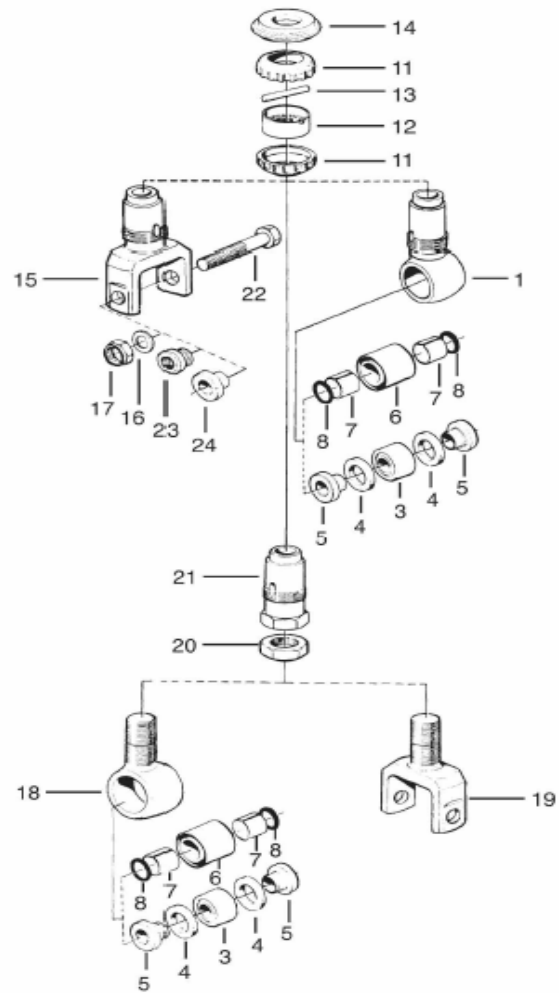

Fig.01

	S46HR1C1S	YAMAHA FJR 1300	YA 707
Fig No.	Part No	Description	Qty
<b>End eye</b>			
01-11	01016-01	Seal rebound adjuster	2
01-12	01128-01	Adjustment knob	1
01-13	01030-01	Pin	1
01-14	01017-01	Stop washer	1
01-15	01052-03	End bracket	1
01-17	01501-01	Nut M 12x1,25	1
01-22	00439-16	Bolt M12x1,25	1

Fig.02

	S46HR1C1S	YAMAHA FJR 1300	YA 707
Fig No.	Part No	Description	Qty
<b>Body tube</b>			
02-01A	00570-01	Cylinder head	1
02-05	00338-37	O-ring	1
02-07	04210-11	Cylinder tube	1
02-12	00809-01	Rubber bushing	1
02-13	00810-05	Washer	2
02-20	00543-01	Washer	1
02-21	00516-01	Spring clip	1
	01092-49	Spring	1

Fig.03

	S46HR1C1S	YAMAHA FJR 1300	YA 707
Fig No.	Part No	Description	Qty
<b>Shaft</b>			
03-01	00539-01	Lock nut	1
03-02	00578-01	Washer	1
03-03	00519-05	Stop washer	1
03-05	03366-01	Piston	1
03-06	00541-01	Piston ring	1
03-07	00519-08	Stop washer	1
03-08	05621-04	Valve	1
03-10	00338-14	O-ring	1
03-11	05655-04	Adjustment needle	1
03-15	05500-06	Shaft	1
03-16	00566-29	Adj.shaft	1
03-17	01069-02	Spacer	2
03-18	05115-01	Stop rubber	1
03-19	01056-13	Bushing	1
03-20	05129-04	Seal head assy	1
03-21	00576-01	O-ring	1
03-22	01027-01	X-ring	1
03-23	01032-01	Back-up ring	1
03-24	01031-02	Scraper	1
03-25	00575-01	Circlip	1
03-26	01065-01	End cap	1
03-28	00563-03	Bump rubber	1