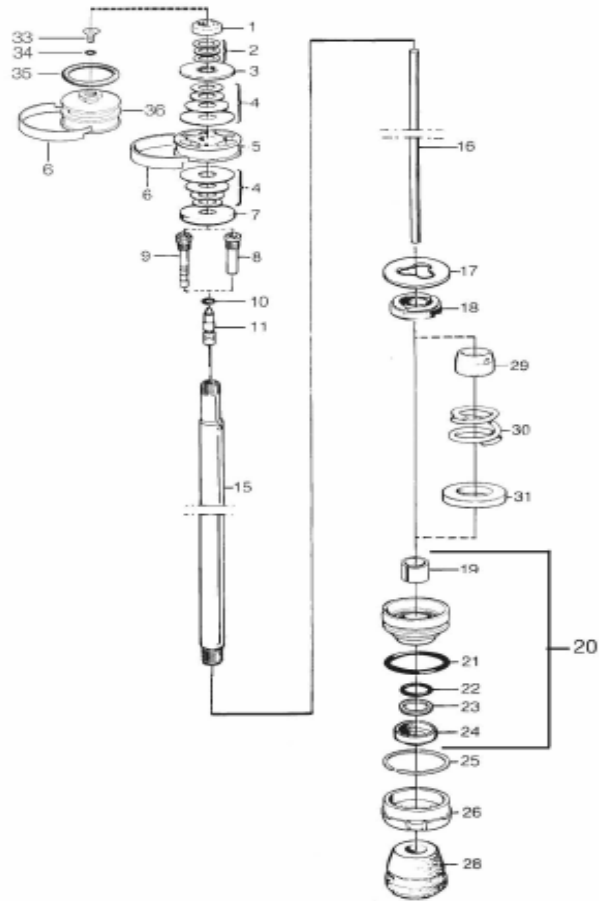

Fig.01

	S46HR1C1S	YAMAHA FJR 1300	YA 707
Fig No.	Part No	Description	Qty
<b>End eye</b>			
01-11	01016-01	Seal rebound adjuster	2
01-12	01128-01	Adjustment knob	1
01-13	01030-01	Pin	1
01-14	01017-01	Stop washer	1
01-15	01052-03	End bracket	1
01-17	01501-01	Nut M 12x1,25	1
01-22	00439-16	Bolt M12x1,25	1

Fig.02

	S46HR1C1S	YAMAHA FJR 1300	YA 707
Fig No.	Part No	Description	Qty
<b>Body tube</b>			
02-01A	00570-01	Cylinder head	1
02-05	00338-37	O-ring	1
02-07	04210-11	Cylinder tube	1
02-12	00809-01	Rubber bushing	1
02-13	00810-05	Washer	2
02-20	00543-01	Washer	1
02-21	00516-01	Spring clip	1
	01092-49	Spring	1

Fig.03

	S46HR1C1S	YAMAHA FJR 1300	YA 707
Fig No.	Part No	Description	Qty
<b>Shaft</b>			
03-01	00539-01	Lock nut	1
03-02	00578-01	Washer	1
03-03	00519-05	Stop washer	1
03-05	03366-01	Piston	1
03-06	00541-01	Piston ring	1
03-07	00519-08	Stop washer	1
03-08	05621-04	Valve	1
03-10	00338-14	O-ring	1
03-11	05655-04	Adjustment needle	1
03-15	05500-06	Shaft	1
03-16	00566-29	Adj.shaft	1
03-17	01069-02	Spacer	2
03-18	05115-01	Stop rubber	1
03-19	01056-13	Bushing	1
03-20	05129-04	Seal head assy	1
03-21	00576-01	O-ring	1
03-22	01027-01	X-ring	1
03-23	01032-01	Back-up ring	1
03-24	01031-02	Scraper	1
03-25	00575-01	Circlip	1
03-26	01065-01	End cap	1
03-28	00563-03	Bump rubber	1