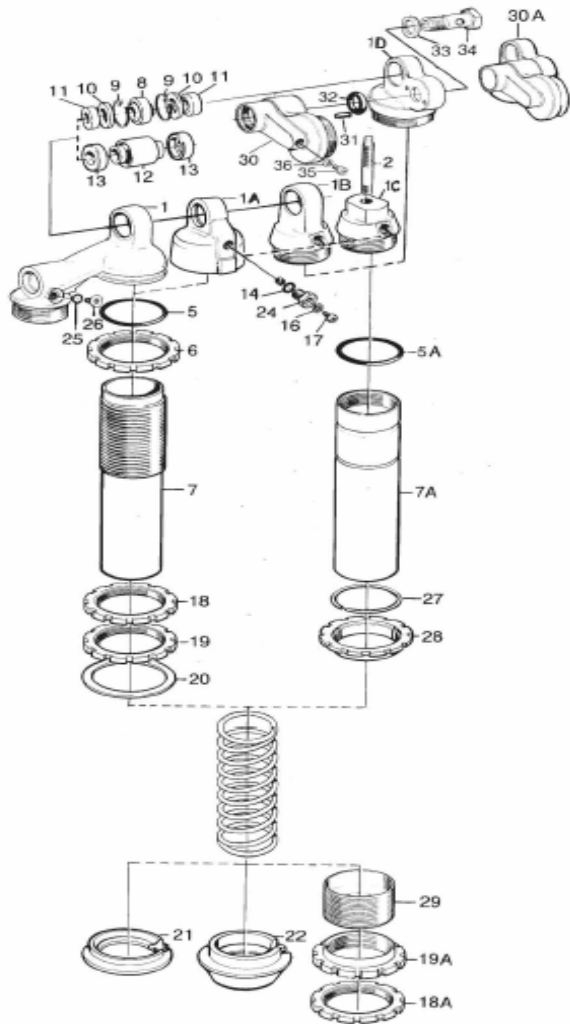

Fig.01

	S46HR1C1S	YAMAHA FJR 1300	YA 707
Fig No.	Part No	Description	Qty
<b>End eye</b>			
01-11	01016-01	Seal rebound adjuster	2
01-12	01128-01	Adjustment knob	1
01-13	01030-01	Pin	1
01-14	01017-01	Stop washer	1
01-15	01052-03	End bracket	1
01-17	01501-01	Nut M 12x1,25	1
01-22	00439-16	Bolt M12x1,25	1

Fig.02

	S46HR1C1S	YAMAHA FJR 1300	YA 707
Fig No.	Part No	Description	Qty
<b>Body tube</b>			
02-01A	00570-01	Cylinder head	1
02-05	00338-37	O-ring	1
02-07	04210-11	Cylinder tube	1
02-12	00809-01	Rubber bushing	1
02-13	00810-05	Washer	2
02-20	00543-01	Washer	1
02-21	00516-01	Spring clip	1
	01092-49	Spring	1

Fig.03

	S46HR1C1S	YAMAHA FJR 1300	YA 707
Fig No.	Part No	Description	Qty
<b>Shaft</b>			
03-01	00539-01	Lock nut	1
03-02	00578-01	Washer	1
03-03	00519-05	Stop washer	1
03-05	03366-01	Piston	1
03-06	00541-01	Piston ring	1
03-07	00519-08	Stop washer	1
03-08	05621-04	Valve	1
03-10	00338-14	O-ring	1
03-11	05655-04	Adjustment needle	1
03-15	05500-06	Shaft	1
03-16	00566-29	Adj.shaft	1
03-17	01069-02	Spacer	2
03-18	05115-01	Stop rubber	1
03-19	01056-13	Bushing	1
03-20	05129-04	Seal head assy	1
03-21	00576-01	O-ring	1
03-22	01027-01	X-ring	1
03-23	01032-01	Back-up ring	1
03-24	01031-02	Scraper	1
03-25	00575-01	Circlip	1
03-26	01065-01	End cap	1
03-28	00563-03	Bump rubber	1