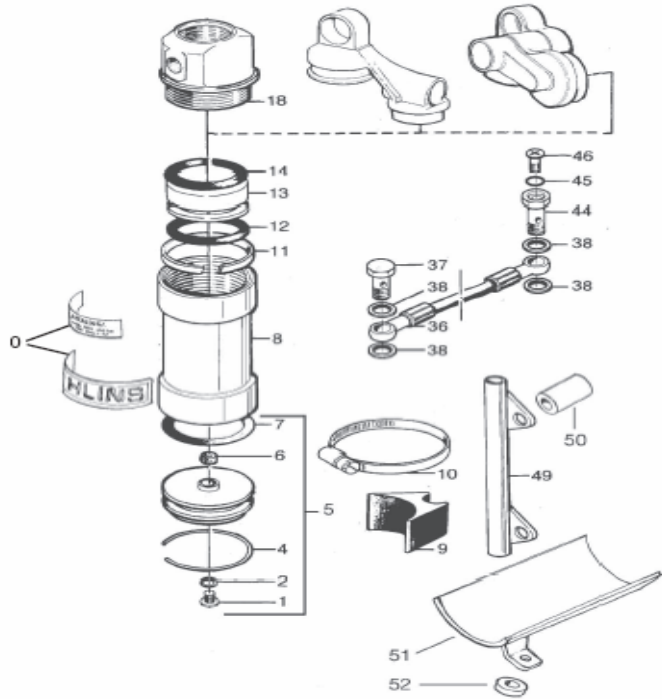

Fig.01

46PR1C1L SUZUKI SV 650			SU 606
Fig No.	Part No	Description	Qty
End eye			
01-11	01016-01	Seal rebound adjuster	2
01-12	01128-01	Adjustment knob	1
01-13	01030-01	Pin	1
01-14	01017-01	Stop washer	1
01-19	01060-07	Bracket	1
01-20	01059-01	Nut	1
01-21	01058-01	Shaft extension	1
01-23	00673-01	Tread insert	1
01-24	01051-01	Bushing	1

Fig.02

46PR1C1L SUZUKI SV 650			SU 606
Fig No.	Part No	Description	Qty
Body tube			
02-01	00880-58	Cylinder head	1
02-05	00338-37	O-ring	1
02-07	04210-56	Cylinder tube	1
02-12	00124-16	Bushing	1
02-18	00532-01	Lock nut	1
02-19	00531-06	Spring platform	1
02-20	00543-01	Washer	1
02-21	00516-01	Spring clip	1
02-25	00438-33	O-ring	1
02-26	00382-07	Screw M5x8	1
	01096-21	Spring	1

Fig.03

46PR1C1L SUZUKI SV 650			SU 606
Fig No.	Part No	Description	Qty
Shaft			
03-01	00539-01	Lock nut	1
03-02	00578-01	Washer	5
03-03	00519-07	Stop washer	1
03-05	01114-14	Piston	1
03-06	00541-01	Piston ring	1
03-07	00519-04	Stop washer	1
03-08	05621-03	Valve	1
03-10	00338-14	O-ring	1
03-11	05655-03	Adjustment needle	1
03-15	05500-16	Shaft	1
03-16	00566-19	Adj.shaft	1
03-17	01069-02	Spacer	1
03-17	01069-03	Spacer	1
03-18	05115-01	Stop rubber	1
03-19	01056-13	Bushing	1
03-20	05129-04	Seal head assy	1
03-21	00576-01	O-ring	1
03-22	01027-01	X-ring	1
03-23	01032-01	Back-up ring	1
03-24	01031-02	Scraper	1
03-25	00575-01	Circlip	1
03-26	01065-01	End cap	1
03-28	00563-03	Bump rubber	1

Fig.04

46PR1C1L SUZUKI SV 650			SU 606
Fig No.	Part No	Description	Qty
Reservoir			
04-00	00191-03	Sticker "ÖHLINS" blue/transp	1
04-00	00196-01	Sticker "Warning"black/transp 17x53	1
04-01	01050-01	Screw M4x6	1
04-02	00338-59	O-ring	1
04-04	00329-01	Circlip	1
04-05	00161-03	Reservoir top assy	1
04-07	00338-04	O-ring	1
04-08	00302-06	Reservoir	1
04-11	00340-01	Teflon band	1
04-12	00338-26	O-ring	1
04-13	00305-01	Reservoir piston	1
04-14	00338-24	O-ring	1