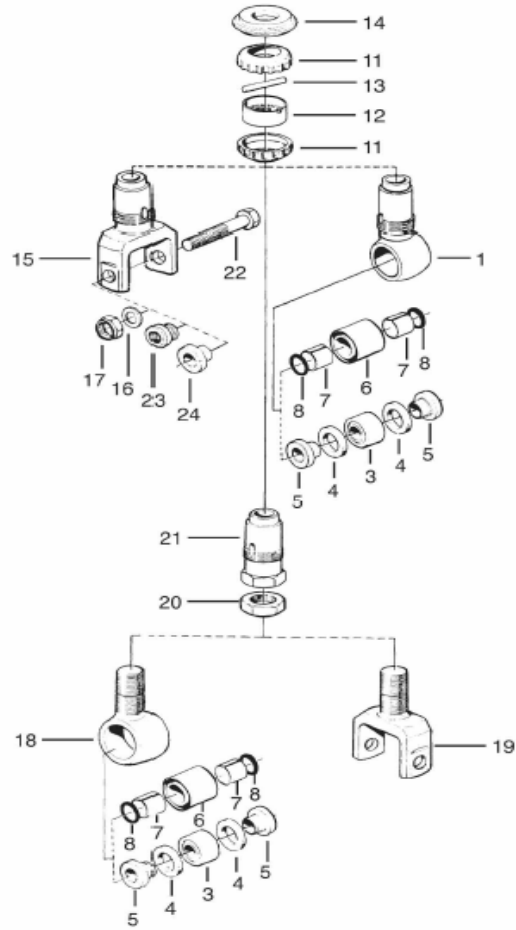

Fig.01

46PR1C1L SUZUKI SV 650			SU 606
Fig No.	Part No	Description	Qty
End eye			
01-11	01016-01	Seal rebound adjuster	2
01-12	01128-01	Adjustment knob	1
01-13	01030-01	Pin	1
01-14	01017-01	Stop washer	1
01-19	01060-07	Bracket	1
01-20	01059-01	Nut	1
01-21	01058-01	Shaft extension	1
01-23	00673-01	Tread insert	1
01-24	01051-01	Bushing	1

Fig.02

46PR1C1L SUZUKI SV 650			SU 606
Fig No.	Part No	Description	Qty
Body tube			
02-01	00880-58	Cylinder head	1
02-05	00338-37	O-ring	1
02-07	04210-56	Cylinder tube	1
02-12	00124-16	Bushing	1
02-18	00532-01	Lock nut	1
02-19	00531-06	Spring platform	1
02-20	00543-01	Washer	1
02-21	00516-01	Spring clip	1
02-25	00438-33	O-ring	1
02-26	00382-07	Screw M5x8	1
	01096-21	Spring	1

Fig.03

46PR1C1L SUZUKI SV 650			SU 606
Fig No.	Part No	Description	Qty
Shaft			
03-01	00539-01	Lock nut	1
03-02	00578-01	Washer	5
03-03	00519-07	Stop washer	1
03-05	01114-14	Piston	1
03-06	00541-01	Piston ring	1
03-07	00519-04	Stop washer	1
03-08	05621-03	Valve	1
03-10	00338-14	O-ring	1
03-11	05655-03	Adjustment needle	1
03-15	05500-16	Shaft	1
03-16	00566-19	Adj.shaft	1
03-17	01069-02	Spacer	1
03-17	01069-03	Spacer	1
03-18	05115-01	Stop rubber	1
03-19	01056-13	Bushing	1
03-20	05129-04	Seal head assy	1
03-21	00576-01	O-ring	1
03-22	01027-01	X-ring	1
03-23	01032-01	Back-up ring	1
03-24	01031-02	Scraper	1
03-25	00575-01	Circlip	1
03-26	01065-01	End cap	1
03-28	00563-03	Bump rubber	1

Fig.04

46PR1C1L SUZUKI SV 650			SU 606
Fig No.	Part No	Description	Qty
Reservoir			
04-00	00191-03	Sticker "ÖHLINS" blue/transp	1
04-00	00196-01	Sticker "Warning"black/transp 17x53	1
04-01	01050-01	Screw M4x6	1
04-02	00338-59	O-ring	1
04-04	00329-01	Circlip	1
04-05	00161-03	Reservoir top assy	1
04-07	00338-04	O-ring	1
04-08	00302-06	Reservoir	1
04-11	00340-01	Teflon band	1
04-12	00338-26	O-ring	1
04-13	00305-01	Reservoir piston	1
04-14	00338-24	O-ring	1