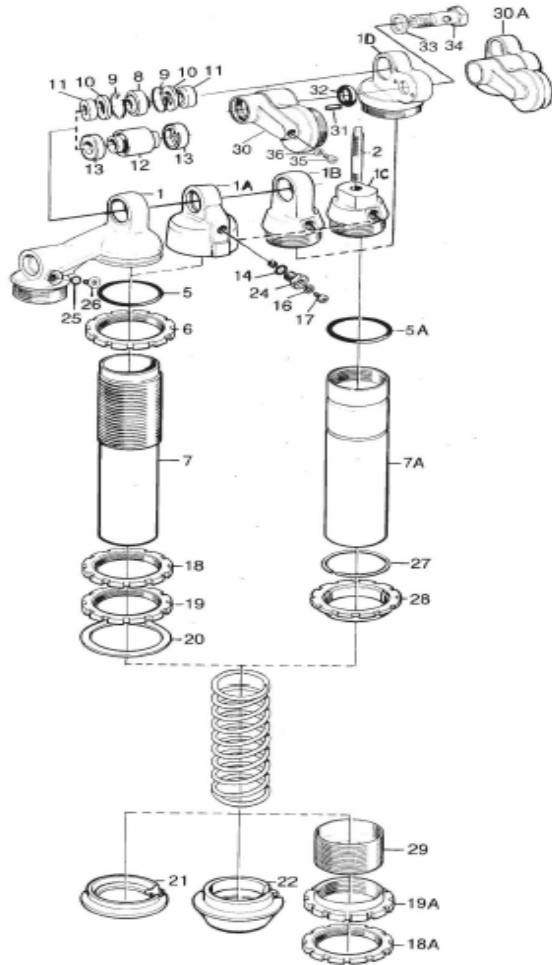

Fig.01

46PR1C1L SUZUKI SV 650			SU 606
Fig No.	Part No	Description	Qty
End eye			
01-11	01016-01	Seal rebound adjuster	2
01-12	01128-01	Adjustment knob	1
01-13	01030-01	Pin	1
01-14	01017-01	Stop washer	1
01-19	01060-07	Bracket	1
01-20	01059-01	Nut	1
01-21	01058-01	Shaft extension	1
01-23	00673-01	Tread insert	1
01-24	01051-01	Bushing	1

Fig.02

46PR1C1L SUZUKI SV 650			SU 606
Fig No.	Part No	Description	Qty
Body tube			
02-01	00880-58	Cylinder head	1
02-05	00338-37	O-ring	1
02-07	04210-56	Cylinder tube	1
02-12	00124-16	Bushing	1
02-18	00532-01	Lock nut	1
02-19	00531-06	Spring platform	1
02-20	00543-01	Washer	1
02-21	00516-01	Spring clip	1
02-25	00438-33	O-ring	1
02-26	00382-07	Screw M5x8	1
	01096-21	Spring	1

Fig.03

46PR1C1L SUZUKI SV 650			SU 606
Fig No.	Part No	Description	Qty
Shaft			
03-01	00539-01	Lock nut	1
03-02	00578-01	Washer	5
03-03	00519-07	Stop washer	1
03-05	01114-14	Piston	1
03-06	00541-01	Piston ring	1
03-07	00519-04	Stop washer	1
03-08	05621-03	Valve	1
03-10	00338-14	O-ring	1
03-11	05655-03	Adjustment needle	1
03-15	05500-16	Shaft	1
03-16	00566-19	Adj.shaft	1
03-17	01069-02	Spacer	1
03-17	01069-03	Spacer	1
03-18	05115-01	Stop rubber	1
03-19	01056-13	Bushing	1
03-20	05129-04	Seal head assy	1
03-21	00576-01	O-ring	1
03-22	01027-01	X-ring	1
03-23	01032-01	Back-up ring	1
03-24	01031-02	Scraper	1
03-25	00575-01	Circlip	1
03-26	01065-01	End cap	1
03-28	00563-03	Bump rubber	1

Fig.04

46PR1C1L SUZUKI SV 650			SU 606
Fig No.	Part No	Description	Qty
Reservoir			
04-00	00191-03	Sticker "ÖHLINS" blue/transp	1
04-00	00196-01	Sticker "Warning"black/transp 17x53	1
04-01	01050-01	Screw M4x6	1
04-02	00338-59	O-ring	1
04-04	00329-01	Circlip	1
04-05	00161-03	Reservoir top assy	1
04-07	00338-04	O-ring	1
04-08	00302-06	Reservoir	1
04-11	00340-01	Teflon band	1
04-12	00338-26	O-ring	1
04-13	00305-01	Reservoir piston	1
04-14	00338-24	O-ring	1