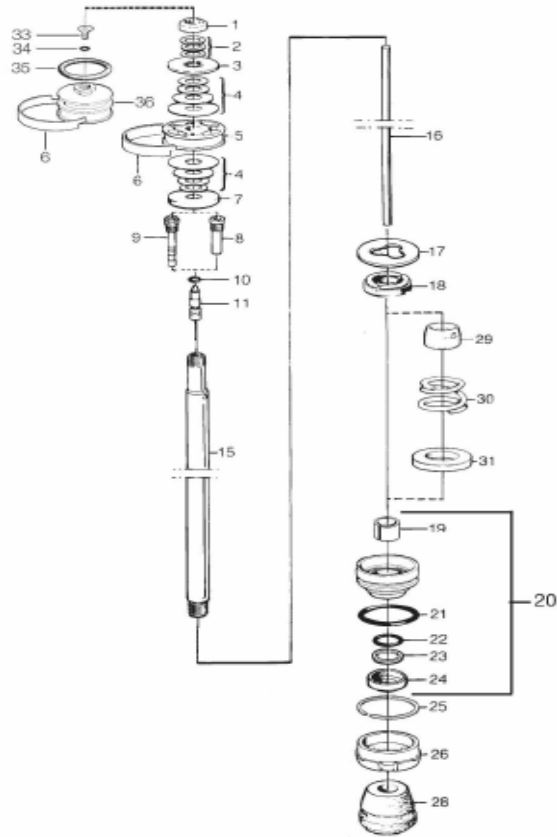

Fig.01

46PR1C1L SUZUKI SV 650			SU 606
Fig No.	Part No	Description	Qty
End eye			
01-11	01016-01	Seal rebound adjuster	2
01-12	01128-01	Adjustment knob	1
01-13	01030-01	Pin	1
01-14	01017-01	Stop washer	1
01-19	01060-07	Bracket	1
01-20	01059-01	Nut	1
01-21	01058-01	Shaft extension	1
01-23	00673-01	Tread insert	1
01-24	01051-01	Bushing	1

Fig.02

46PR1C1L SUZUKI SV 650			SU 606
Fig No.	Part No	Description	Qty
Body tube			
02-01	00880-58	Cylinder head	1
02-05	00338-37	O-ring	1
02-07	04210-56	Cylinder tube	1
02-12	00124-16	Bushing	1
02-18	00532-01	Lock nut	1
02-19	00531-06	Spring platform	1
02-20	00543-01	Washer	1
02-21	00516-01	Spring clip	1
02-25	00438-33	O-ring	1
02-26	00382-07	Screw M5x8	1
	01096-21	Spring	1

Fig.03

46PR1C1L SUZUKI SV 650			SU 606
Fig No.	Part No	Description	Qty
Shaft			
03-01	00539-01	Lock nut	1
03-02	00578-01	Washer	5
03-03	00519-07	Stop washer	1
03-05	01114-14	Piston	1
03-06	00541-01	Piston ring	1
03-07	00519-04	Stop washer	1
03-08	05621-03	Valve	1
03-10	00338-14	O-ring	1
03-11	05655-03	Adjustment needle	1
03-15	05500-16	Shaft	1
03-16	00566-19	Adj.shaft	1
03-17	01069-02	Spacer	1
03-17	01069-03	Spacer	1
03-18	05115-01	Stop rubber	1
03-19	01056-13	Bushing	1
03-20	05129-04	Seal head assy	1
03-21	00576-01	O-ring	1
03-22	01027-01	X-ring	1
03-23	01032-01	Back-up ring	1
03-24	01031-02	Scraper	1
03-25	00575-01	Circlip	1
03-26	01065-01	End cap	1
03-28	00563-03	Bump rubber	1

Fig.04

46PR1C1L SUZUKI SV 650			SU 606
Fig No.	Part No	Description	Qty
Reservoir			
04-00	00191-03	Sticker "ÖHLINS" blue/transp	1
04-00	00196-01	Sticker "Warning"black/transp 17x53	1
04-01	01050-01	Screw M4x6	1
04-02	00338-59	O-ring	1
04-04	00329-01	Circlip	1
04-05	00161-03	Reservoir top assy	1
04-07	00338-04	O-ring	1
04-08	00302-06	Reservoir	1
04-11	00340-01	Teflon band	1
04-12	00338-26	O-ring	1
04-13	00305-01	Reservoir piston	1
04-14	00338-24	O-ring	1