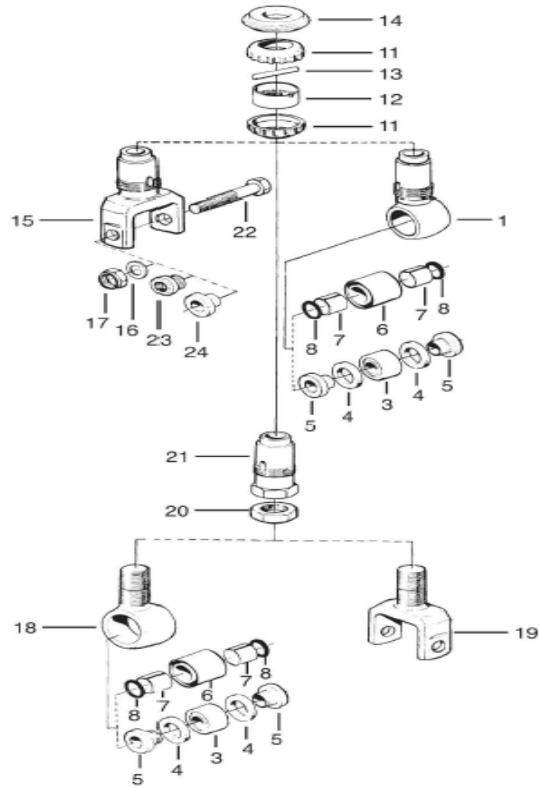

Fig. 01

	<i>S46DR1</i>	<i>Kawasaki Z 750</i>	<i>KA 0091</i>
<i>Fig No.</i>	<i>Part No</i>	<i>Description</i>	<i>Qty</i>
01-11	01016-01	Seal rebound adjuster	2
01-12	01128-01	Adjustment knob	1
01-13	01030-01	Pin	1
01-14	01017-01	Stop washer	1
01-15	01052-05	End bracket	1

Fig.02

	S46DR1	Kawasaki Z 750	KA 0091
Fig No.	Part No	Description	Qty
<b>Body tube</b>			
02-00	00191-06	Sticker Öhlins	1
02-00	00196-01	Sticker Varning	1
02-01	21159-02	Cylinder head	1
02-05	00338-37	O-ring	1
02-07	04210-03	Cylinder tube	1
02-08	00536-13	Ball joint	1
02-10	00534-01	Seal	2
02-11	01218-12	Spacer	2
02-14	00338-07	O-ring	1
02-16	00338-59	O-ring	1
02-17	01050-01	Screw	1
02-18	00532-01	Lock nut	1
02-19	00531-06	Spring platform	1
02-20	00543-01	Washer	1
02-21	00516-01	Spring clip	1
02-24	00603-03	Valve assy	1
	01096-31	Spring	1

Fig. 03

	S46DR1	Kawasaki Z 750	KA 0091
Fig No.	Part No	Description	Qty
<b>Shaft</b>			
03-01	00539-01	Lock nut	1
03-02	00578-01	Washer	1
03-03	00519-07	Stop washer	1
03-05	03366-01	Piston	1
03-06	00541-01	Piston ring	2
03-07	00519-04	Stop washer	1
03-09	05621-04	Valve	1
03-10	00338-14	O-ring	1
03-11	05655-04	Adjustment needle	1
03-15	05500-06	Shaft	1
03-16	00566-29	Adj.shaft	1
03-17	01069-03	Spacer	1
03-18	03067-03	Stop rubber	1
	04752-03	Washer	1
03-19	01056-14	Bushing	1
03-20	05129-09	Seal head assy	1
03-21	00338-46	O-ring	1
03-22	04717-03	Seal	1
03-23	01032-23	Back-up ring	1
	04729-04	Shim	1
03-24	01031-02	Scraper	1
03-25	00575-01	Circlip	1
03-26	01065-31	End cap	1
03-28	00563-03	Bump rubber	1
03-33	00382-01	Screw	1
03-34	00338-01	O-ring	1
03-35	00338-13	O-ring	1
03-36	01005-01	Piston	1