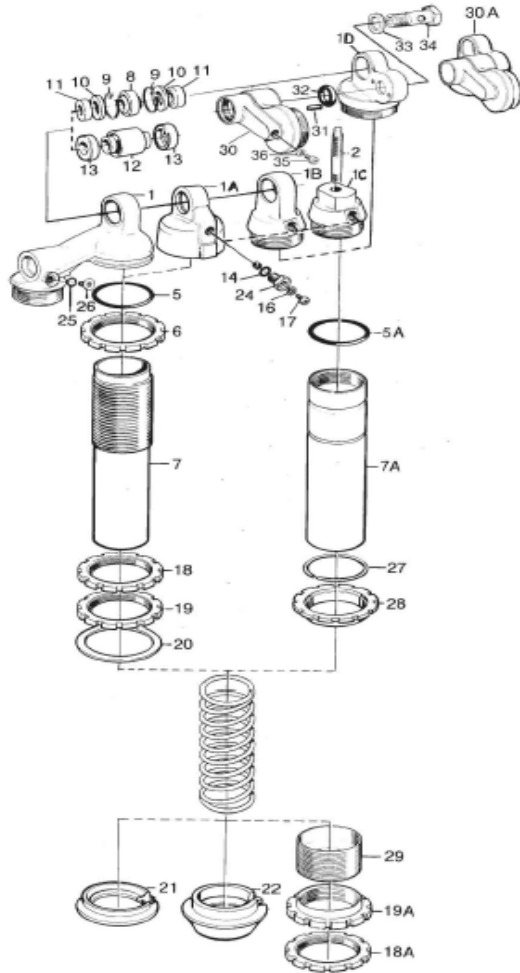

Fig. 01

	<i>S46DR1</i>	<i>Kawasaki Z 750</i>	<i>KA 0091</i>
<i>Fig No.</i>	<i>Part No</i>	<i>Description</i>	<i>Qty</i>
01-11	01016-01	Seal rebound adjuster	2
01-12	01128-01	Adjustment knob	1
01-13	01030-01	Pin	1
01-14	01017-01	Stop washer	1
01-15	01052-05	End bracket	1

Fig.02

	S46DR1	Kawasaki Z 750	KA 0091
Fig No.	Part No	Description	Qty
<b>Body tube</b>			
02-00	00191-06	Sticker Öhlins	1
02-00	00196-01	Sticker Varning	1
02-01	21159-02	Cylinder head	1
02-05	00338-37	O-ring	1
02-07	04210-03	Cylinder tube	1
02-08	00536-13	Ball joint	1
02-10	00534-01	Seal	2
02-11	01218-12	Spacer	2
02-14	00338-07	O-ring	1
02-16	00338-59	O-ring	1
02-17	01050-01	Screw	1
02-18	00532-01	Lock nut	1
02-19	00531-06	Spring platform	1
02-20	00543-01	Washer	1
02-21	00516-01	Spring clip	1
02-24	00603-03	Valve assy	1
	01096-31	Spring	1

Fig. 03

	S46DR1	Kawasaki Z 750	KA 0091
Fig No.	Part No	Description	Qty
<b>Shaft</b>			
03-01	00539-01	Lock nut	1
03-02	00578-01	Washer	1
03-03	00519-07	Stop washer	1
03-05	03366-01	Piston	1
03-06	00541-01	Piston ring	2
03-07	00519-04	Stop washer	1
03-09	05621-04	Valve	1
03-10	00338-14	O-ring	1
03-11	05655-04	Adjustment needle	1
03-15	05500-06	Shaft	1
03-16	00566-29	Adj.shaft	1
03-17	01069-03	Spacer	1
03-18	03067-03	Stop rubber	1
	04752-03	Washer	1
03-19	01056-14	Bushing	1
03-20	05129-09	Seal head assy	1
03-21	00338-46	O-ring	1
03-22	04717-03	Seal	1
03-23	01032-23	Back-up ring	1
	04729-04	Shim	1
03-24	01031-02	Scraper	1
03-25	00575-01	Circlip	1
03-26	01065-31	End cap	1
03-28	00563-03	Bump rubber	1
03-33	00382-01	Screw	1
03-34	00338-01	O-ring	1
03-35	00338-13	O-ring	1
03-36	01005-01	Piston	1