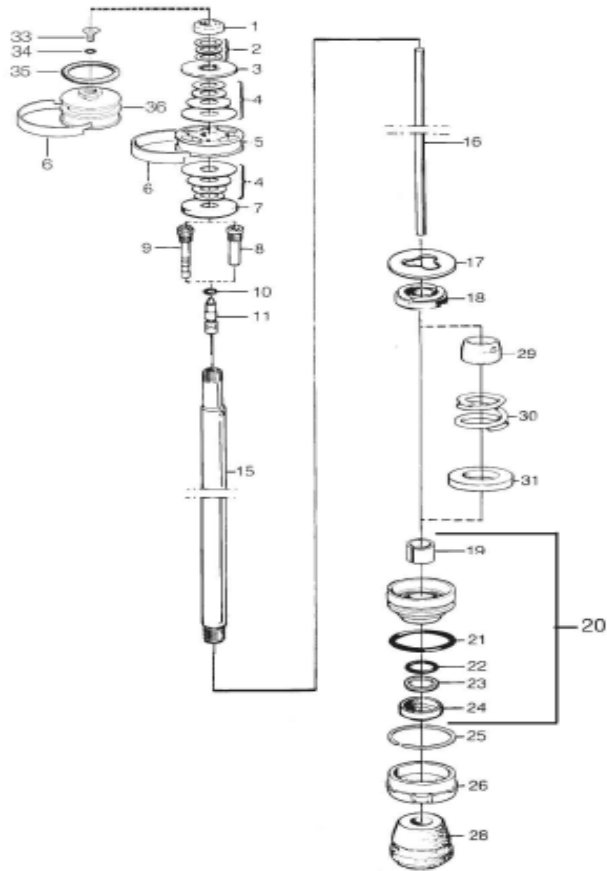

Fig. 01

	<i>S46DR1</i>	<i>Kawasaki Z 750</i>	<i>KA 0091</i>
<i>Fig No.</i>	<i>Part No</i>	<i>Description</i>	<i>Qty</i>
01-11	01016-01	Seal rebound adjuster	2
01-12	01128-01	Adjustment knob	1
01-13	01030-01	Pin	1
01-14	01017-01	Stop washer	1
01-15	01052-05	End bracket	1

Fig.02

	S46DR1	Kawasaki Z 750	KA 0091
Fig No.	Part No	Description	Qty
<b>Body tube</b>			
02-00	00191-06	Sticker Öhlins	1
02-00	00196-01	Sticker Varning	1
02-01	21159-02	Cylinder head	1
02-05	00338-37	O-ring	1
02-07	04210-03	Cylinder tube	1
02-08	00536-13	Ball joint	1
02-10	00534-01	Seal	2
02-11	01218-12	Spacer	2
02-14	00338-07	O-ring	1
02-16	00338-59	O-ring	1
02-17	01050-01	Screw	1
02-18	00532-01	Lock nut	1
02-19	00531-06	Spring platform	1
02-20	00543-01	Washer	1
02-21	00516-01	Spring clip	1
02-24	00603-03	Valve assy	1
	01096-31	Spring	1

Fig. 03

	S46DR1	Kawasaki Z 750	KA 0091
Fig No.	Part No	Description	Qty
<b>Shaft</b>			
03-01	00539-01	Lock nut	1
03-02	00578-01	Washer	1
03-03	00519-07	Stop washer	1
03-05	03366-01	Piston	1
03-06	00541-01	Piston ring	2
03-07	00519-04	Stop washer	1
03-09	05621-04	Valve	1
03-10	00338-14	O-ring	1
03-11	05655-04	Adjustment needle	1
03-15	05500-06	Shaft	1
03-16	00566-29	Adj.shaft	1
03-17	01069-03	Spacer	1
03-18	03067-03	Stop rubber	1
	04752-03	Washer	1
03-19	01056-14	Bushing	1
03-20	05129-09	Seal head assy	1
03-21	00338-46	O-ring	1
03-22	04717-03	Seal	1
03-23	01032-23	Back-up ring	1
	04729-04	Shim	1
03-24	01031-02	Scraper	1
03-25	00575-01	Circlip	1
03-26	01065-31	End cap	1
03-28	00563-03	Bump rubber	1
03-33	00382-01	Screw	1
03-34	00338-01	O-ring	1
03-35	00338-13	O-ring	1
03-36	01005-01	Piston	1