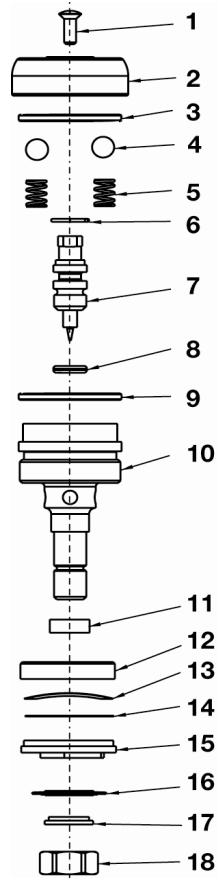

Fig.01

	<i>S46HR1C1S</i>	<i>HONDA CB 1000 R</i>	<i>HO 8081</i>
Fig No.	Part No	Description	Qty
End eye			
01-01	01054-22	End eye	1
01-03	00536-13	Ball joint	1
01-04	00534-01	Seal	2
01-05	01218-24	Spacer	2
01-11	01016-01	Seal rebound adjuster	2
01-12	01128-01	Adjustment knob	1
01-13	01030-01	Pin	1
01-14	01017-01	Stop washer	1

Fig.02

	<i>S46HR1C1S</i>	<i>HONDA CB 1000 R</i>	<i>HO 8081</i>
<i>Fig No.</i>	<i>Part No</i>	<i>Description</i>	<i>Qty</i>
Body tube			
02-01	01282-03	Cylinder head	1
02-05	00338-32	O-ring	1
02-07	04211-11	Cylinder tube	1
02-08	00536-13	Ball joint	1
02-10	00534-01	Seal ball joint	2
02-11	01218-16	Spacer, ball joint	2
02-20	00543-01	Washer	1
02-21	00516-01	Spring clip	1
	01093-64	Spring	1

Fig.03

	<i>S46HR1C1S</i>	<i>HONDA CB 1000 R</i>	<i>HO 8081</i>
Fig No.	Part No	Description	Qty
Shaft			
03-01	00539-01	Lock nut	1
03-02	00578-01	Washer	3
03-03	00519-07	Stop washer	1
03-05	01114-14	Piston	1
03-06	00541-01	Piston ring	1
03-07	00519-04	Stop washer	1
03-08	05665-18	Valve assy	1
03-10	00338-14	O-ring	1
03-11	05655-04	Adjustment needle	1
03-15	05500-06	Shaft	1
03-16	00566-84	Adj.shaft	1
03-17	01069-03	Spacer	7
03-18	03067-03	Stop rubber	1
03-19	01056-14	Bushing	1
03-20	05129-09	Seal head assy	1
03-21	00338-46	O-ring	1
03-22	04717-03	Seal	1
03-23	01032-23	Back-up ring	1
	04729-04	Shim	1
03-24	01031-02	Scraper	1
03-25	00575-01	Circlip	1
03-26	01065-01	End cap	1
03-28	00563-03	Bump rubber	1
03-31	04752-03	Washer	1

Fig.05

<i>01250-14</i>	<i>S46HR1C1S</i>	<i>HONDA CB 1000 R</i>	<i>HO 8081</i>
Fig No.	Part No	Description	Qty
Compr. Valve			
05-01	00828-01	Screw	1
05-02	00820-02	Knob	1
05-04	00884-07	Ball	2
05-05	00833-01	Spring	2
05-06	01473-06	Circlip	1
05-07	01242-06	Adjustment needle	1
05-08	00338-79	O-ring	1
05-09	00338-27	O-ring	1
05-10	01243-08	End piece	1
05-12	01247-01	Check valve housing	1
05-13	01246-01	Wave washer	1
05-14	01245-01	Check valve shim	1
05-15	01244-05	Valve	1
05-16		Shims see spec.card	1
05-17	00641-01	Washer	1
05-18	00430-07	Nut	1