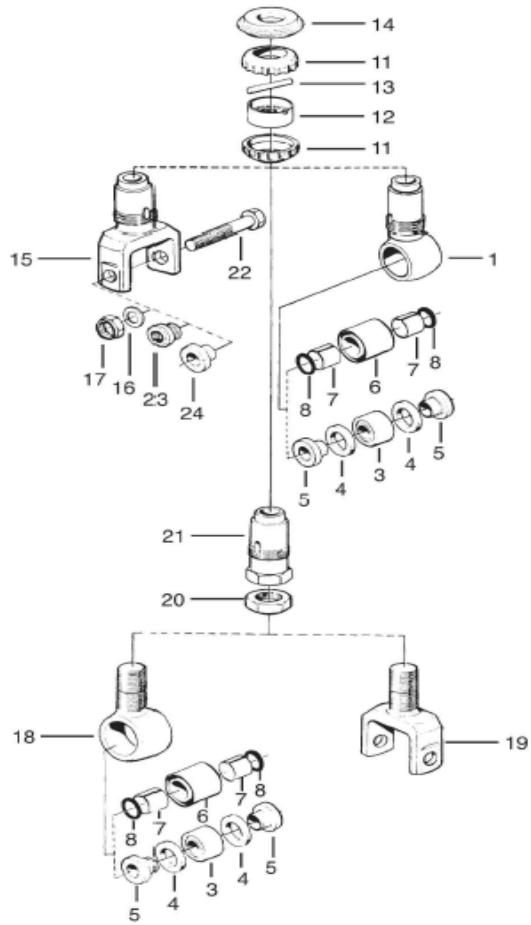

Fig.01

	<i>S46HR1C1S</i>	<i>HONDA CB 1000 R</i>	<i>HO 8081</i>
Fig No.	Part No	Description	Qty
End eye			
01-01	01054-22	End eye	1
01-03	00536-13	Ball joint	1
01-04	00534-01	Seal	2
01-05	01218-24	Spacer	2
01-11	01016-01	Seal rebound adjuster	2
01-12	01128-01	Adjustment knob	1
01-13	01030-01	Pin	1
01-14	01017-01	Stop washer	1

Fig.02

	<i>S46HR1C1S</i>	<i>HONDA CB 1000 R</i>	<i>HO 8081</i>
<i>Fig No.</i>	<i>Part No</i>	<i>Description</i>	<i>Qty</i>
Body tube			
02-01	01282-03	Cylinder head	1
02-05	00338-32	O-ring	1
02-07	04211-11	Cylinder tube	1
02-08	00536-13	Ball joint	1
02-10	00534-01	Seal ball joint	2
02-11	01218-16	Spacer, ball joint	2
02-20	00543-01	Washer	1
02-21	00516-01	Spring clip	1
	01093-64	Spring	1

Fig.03

	<i>S46HR1C1S</i>	<i>HONDA CB 1000 R</i>	<i>HO 8081</i>
Fig No.	Part No	Description	Qty
Shaft			
03-01	00539-01	Lock nut	1
03-02	00578-01	Washer	3
03-03	00519-07	Stop washer	1
03-05	01114-14	Piston	1
03-06	00541-01	Piston ring	1
03-07	00519-04	Stop washer	1
03-08	05665-18	Valve assy	1
03-10	00338-14	O-ring	1
03-11	05655-04	Adjustment needle	1
03-15	05500-06	Shaft	1
03-16	00566-84	Adj.shaft	1
03-17	01069-03	Spacer	7
03-18	03067-03	Stop rubber	1
03-19	01056-14	Bushing	1
03-20	05129-09	Seal head assy	1
03-21	00338-46	O-ring	1
03-22	04717-03	Seal	1
03-23	01032-23	Back-up ring	1
	04729-04	Shim	1
03-24	01031-02	Scraper	1
03-25	00575-01	Circlip	1
03-26	01065-01	End cap	1
03-28	00563-03	Bump rubber	1
03-31	04752-03	Washer	1

Fig.05

<i>01250-14</i>	<i>S46HR1C1S</i>	<i>HONDA CB 1000 R</i>	<i>HO 8081</i>
Fig No.	Part No	Description	Qty
Compr. Valve			
05-01	00828-01	Screw	1
05-02	00820-02	Knob	1
05-04	00884-07	Ball	2
05-05	00833-01	Spring	2
05-06	01473-06	Circlip	1
05-07	01242-06	Adjustment needle	1
05-08	00338-79	O-ring	1
05-09	00338-27	O-ring	1
05-10	01243-08	End piece	1
05-12	01247-01	Check valve housing	1
05-13	01246-01	Wave washer	1
05-14	01245-01	Check valve shim	1
05-15	01244-05	Valve	1
05-16		Shims see spec.card	1
05-17	00641-01	Washer	1
05-18	00430-07	Nut	1