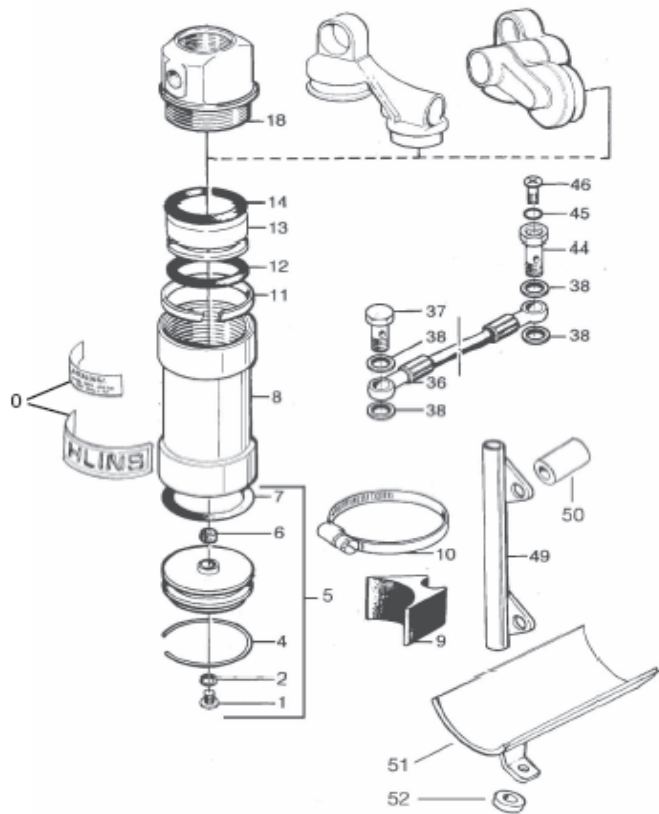

Fig.02

	<i>S46HR1C1S</i>	<i>HONDA CB 1000 R</i>	<i>HO 8081</i>
<i>Fig No.</i>	<i>Part No</i>	<i>Description</i>	<i>Qty</i>
Body tube			
02-01	01282-03	Cylinder head	1
02-05	00338-32	O-ring	1
02-07	04211-11	Cylinder tube	1
02-08	00536-13	Ball joint	1
02-10	00534-01	Seal ball joint	2
02-11	01218-16	Spacer, ball joint	2
02-20	00543-01	Washer	1
02-21	00516-01	Spring clip	1
	01093-64	Spring	1

Fig.03

	<i>S46HR1C1S</i>	<i>HONDA CB 1000 R</i>	<i>HO 8081</i>
Fig No.	Part No	Description	Qty
Shaft			
03-01	00539-01	Lock nut	1
03-02	00578-01	Washer	3
03-03	00519-07	Stop washer	1
03-05	01114-14	Piston	1
03-06	00541-01	Piston ring	1
03-07	00519-04	Stop washer	1
03-08	05665-18	Valve assy	1
03-10	00338-14	O-ring	1
03-11	05655-04	Adjustment needle	1
03-15	05500-06	Shaft	1
03-16	00566-84	Adj.shaft	1
03-17	01069-03	Spacer	7
03-18	03067-03	Stop rubber	1
03-19	01056-14	Bushing	1
03-20	05129-09	Seal head assy	1
03-21	00338-46	O-ring	1
03-22	04717-03	Seal	1
03-23	01032-23	Back-up ring	1
	04729-04	Shim	1
03-24	01031-02	Scraper	1
03-25	00575-01	Circlip	1
03-26	01065-01	End cap	1
03-28	00563-03	Bump rubber	1
03-31	04752-03	Washer	1

Fig.04

	S46HR1C1S	HONDA CB 1000 R	HO 8081
Fig No.	Part No	Description	Qty
Reservoir			
04-00	00191-02	Sticker "ÖHLINS" blue/transp	1
04-00	00196-01	Sticker "Warning"black/transp 17x53	1
04-01	01050-01	Screw	1
04-02	00338-59	O-ring	1
04-04	00329-01	Circlip	1
04-05	00161-03	Reservoir top assy	1
04-07	00338-04	O-ring	1
04-08	00302-01	Reservoir	1
04-11	00340-01	Teflon band	1
04-12	00338-26	O-ring	1
04-13	00305-01	Reservoir piston	1
04-14	00338-24	O-ring	1
04-18	00862-01	Reservoir end	1
04-36	00640-05	Hose	1
04-37	00631-01	Banjo bolt	1
04-38	00586-01	Seal washer 10mm	2
04-38	00686-01	Seal washer 12mm	2
04-44	00817-01	Banjo bolt	1
04-45	00338-01	O-ring	1
04-46	00382-01	Screw	1
	05378-10	Bracket reservoir	1
	21617-02	Bracket frame	1
	21617-03	Washer 10/16/3	2
	01046-18	Screw M5x16	2
	01046-26	Screw M5x22	1
	00430-04	Nut M5	3