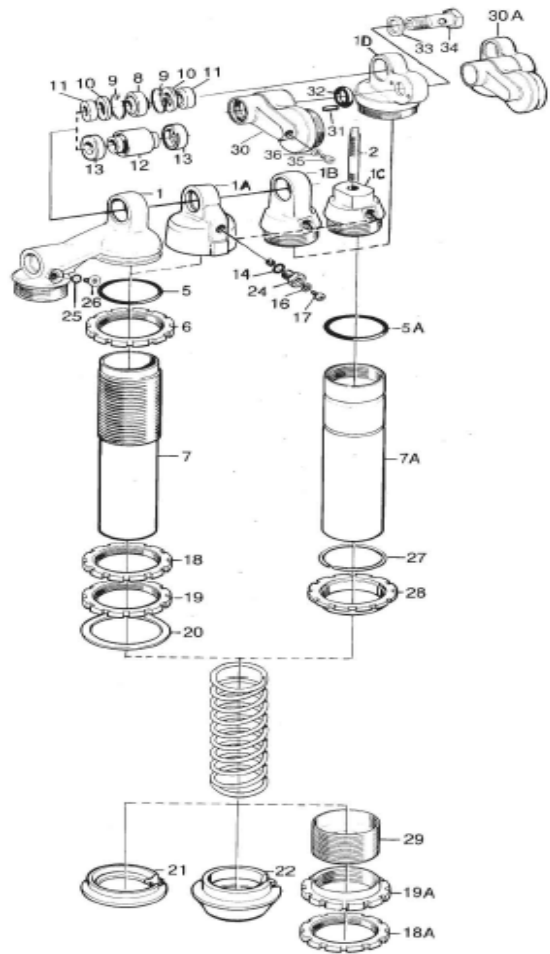

Fig.01

	<i>S46HR1C1S</i>	<i>HONDA CB 1000 R</i>	<i>HO 8081</i>
Fig No.	Part No	Description	Qty
End eye			
01-01	01054-22	End eye	1
01-03	00536-13	Ball joint	1
01-04	00534-01	Seal	2
01-05	01218-24	Spacer	2
01-11	01016-01	Seal rebound adjuster	2
01-12	01128-01	Adjustment knob	1
01-13	01030-01	Pin	1
01-14	01017-01	Stop washer	1

Fig.02

	<i>S46HR1C1S</i>	<i>HONDA CB 1000 R</i>	<i>HO 8081</i>
<i>Fig No.</i>	<i>Part No</i>	<i>Description</i>	<i>Qty</i>
Body tube			
02-01	01282-03	Cylinder head	1
02-05	00338-32	O-ring	1
02-07	04211-11	Cylinder tube	1
02-08	00536-13	Ball joint	1
02-10	00534-01	Seal ball joint	2
02-11	01218-16	Spacer, ball joint	2
02-20	00543-01	Washer	1
02-21	00516-01	Spring clip	1
	01093-64	Spring	1

Fig.03

	<i>S46HR1C1S</i>	<i>HONDA CB 1000 R</i>	<i>HO 8081</i>
Fig No.	Part No	Description	Qty
Shaft			
03-01	00539-01	Lock nut	1
03-02	00578-01	Washer	3
03-03	00519-07	Stop washer	1
03-05	01114-14	Piston	1
03-06	00541-01	Piston ring	1
03-07	00519-04	Stop washer	1
03-08	05665-18	Valve assy	1
03-10	00338-14	O-ring	1
03-11	05655-04	Adjustment needle	1
03-15	05500-06	Shaft	1
03-16	00566-84	Adj.shaft	1
03-17	01069-03	Spacer	7
03-18	03067-03	Stop rubber	1
03-19	01056-14	Bushing	1
03-20	05129-09	Seal head assy	1
03-21	00338-46	O-ring	1
03-22	04717-03	Seal	1
03-23	01032-23	Back-up ring	1
	04729-04	Shim	1
03-24	01031-02	Scraper	1
03-25	00575-01	Circlip	1
03-26	01065-01	End cap	1
03-28	00563-03	Bump rubber	1
03-31	04752-03	Washer	1

Fig.05

<i>01250-14</i>	<i>S46HR1C1S</i>	<i>HONDA CB 1000 R</i>	<i>HO 8081</i>
Fig No.	Part No	Description	Qty
Compr. Valve			
05-01	00828-01	Screw	1
05-02	00820-02	Knob	1
05-04	00884-07	Ball	2
05-05	00833-01	Spring	2
05-06	01473-06	Circlip	1
05-07	01242-06	Adjustment needle	1
05-08	00338-79	O-ring	1
05-09	00338-27	O-ring	1
05-10	01243-08	End piece	1
05-12	01247-01	Check valve housing	1
05-13	01246-01	Wave washer	1
05-14	01245-01	Check valve shim	1
05-15	01244-05	Valve	1
05-16		Shims see spec.card	1
05-17	00641-01	Washer	1
05-18	00430-07	Nut	1