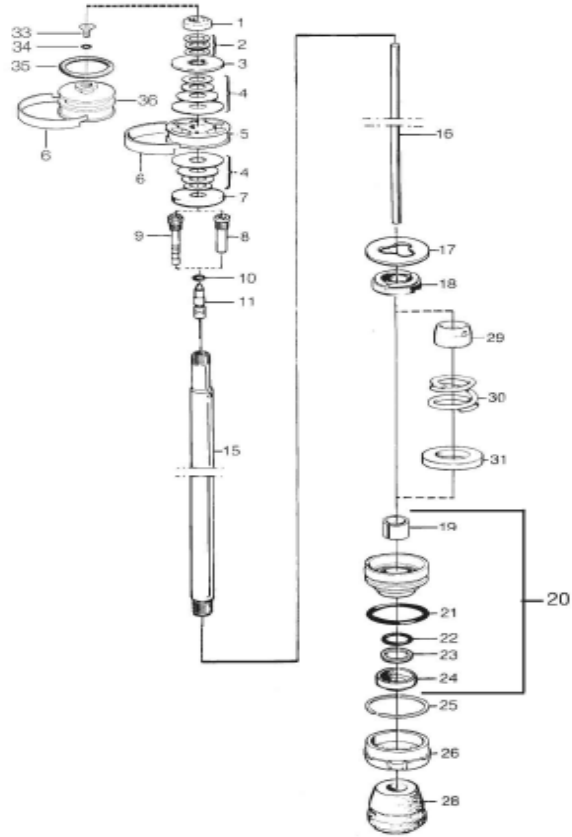

Fig.01

	<i>S46HR1C1S</i>	<i>HONDA CB 1000 R</i>	<i>HO 8081</i>
Fig No.	Part No	Description	Qty
End eye			
01-01	01054-22	End eye	1
01-03	00536-13	Ball joint	1
01-04	00534-01	Seal	2
01-05	01218-24	Spacer	2
01-11	01016-01	Seal rebound adjuster	2
01-12	01128-01	Adjustment knob	1
01-13	01030-01	Pin	1
01-14	01017-01	Stop washer	1

Fig.02

	<i>S46HR1C1S</i>	<i>HONDA CB 1000 R</i>	<i>HO 8081</i>
<i>Fig No.</i>	<i>Part No</i>	<i>Description</i>	<i>Qty</i>
Body tube			
02-01	01282-03	Cylinder head	1
02-05	00338-32	O-ring	1
02-07	04211-11	Cylinder tube	1
02-08	00536-13	Ball joint	1
02-10	00534-01	Seal ball joint	2
02-11	01218-16	Spacer, ball joint	2
02-20	00543-01	Washer	1
02-21	00516-01	Spring clip	1
	01093-64	Spring	1

Fig.03

	<i>S46HR1C1S</i>	<i>HONDA CB 1000 R</i>	<i>HO 8081</i>
Fig No.	Part No	Description	Qty
Shaft			
03-01	00539-01	Lock nut	1
03-02	00578-01	Washer	3
03-03	00519-07	Stop washer	1
03-05	01114-14	Piston	1
03-06	00541-01	Piston ring	1
03-07	00519-04	Stop washer	1
03-08	05665-18	Valve assy	1
03-10	00338-14	O-ring	1
03-11	05655-04	Adjustment needle	1
03-15	05500-06	Shaft	1
03-16	00566-84	Adj.shaft	1
03-17	01069-03	Spacer	7
03-18	03067-03	Stop rubber	1
03-19	01056-14	Bushing	1
03-20	05129-09	Seal head assy	1
03-21	00338-46	O-ring	1
03-22	04717-03	Seal	1
03-23	01032-23	Back-up ring	1
	04729-04	Shim	1
03-24	01031-02	Scraper	1
03-25	00575-01	Circlip	1
03-26	01065-01	End cap	1
03-28	00563-03	Bump rubber	1
03-31	04752-03	Washer	1