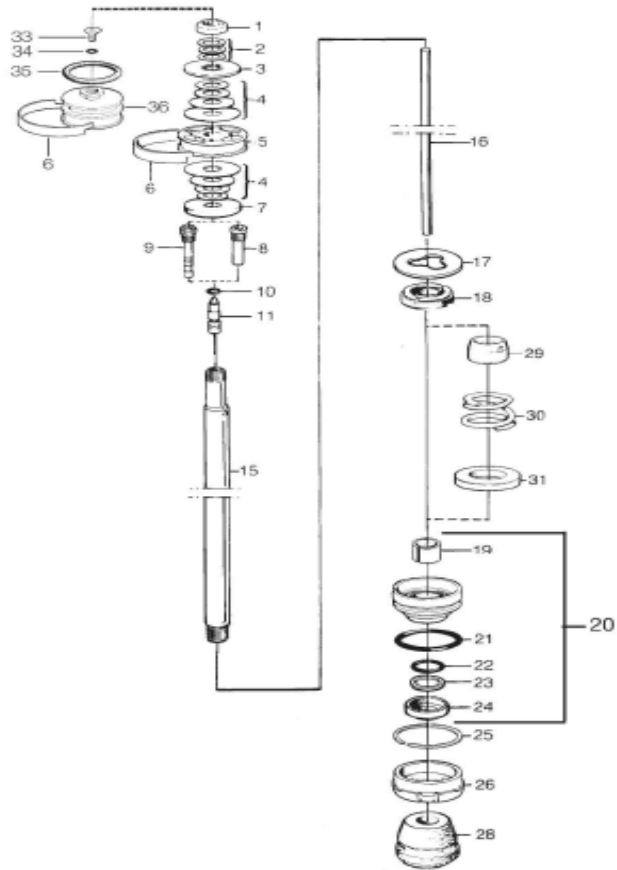

Fig. 01

	<b>S46DR1</b>	<b>HONDA CB 1000R</b>	<b>HO 0091</b>
<b>Fig No.</b>	<b>Part No</b>	<b>Description</b>	<b>Qty</b>
01-01	01054-22	End eye	1
01-03	00536-04	Ball joint	1
01-04	00534-01	Seal	2
01-05	01218-24	Spacer	2
01-11	01016-01	Seal rebound adjuster	2
01-12	01128-01	Adjustment knob	1
01-13	01030-01	Pin	1
01-14	01017-01	Stop washer	1

Fig.02

	S46DR1	HONDA CB 1000R	HO 0091
Fig No.	Part No	Description	Qty
<b>Body tube</b>			
02-00	00191-10	Sticker Öhlins	1
02-00	00196-01	Sticker Varning	1
02-01	01282-03	Cylinder head	1
02-05	00338-32	O-ring	1
02-07	04211-11	Cylinder tube	1
02-08	00536-04	Ball joint	1
02-10	00534-01	Seal	2
02-11	01218-16	Spacer	2
02-14	00338-07	O-ring	1
02-16	00338-59	O-ring	1
02-17	01050-01	Screw	1
02-18	00532-01	Lock nut	1
02-19	00531-12	Spring platform	1
02-20	00543-01	Washer	1
02-21	00516-01	Spring clip	1
02-24	00603-03	Valve assy	1
	01095-64	Spring	1

Fig. 03

	<b>S46DR1</b>	<b>HONDA CB 1000R</b>	<b>HO 0091</b>
<b>Fig No.</b>	<b>Part No</b>	<b>Description</b>	<b>Qty</b>
<b>Shaft</b>			
03-01	00539-01	Lock nut	1
03-02	00578-01	Washer	5
03-03	00519-07	Stop washer	1
03-05	01114-14	Piston	1
03-06	00541-01	Piston ring	2
03-07	00519-04	Stop washer	1
03-09	05665-18	Valve assy	1
03-10	00338-14	O-ring	1
03-11	05655-04	Adjustment needle	1
03-15	05500-05	Shaft	1
03-16	00566-66	Adj.shaft	1
03-17	01069-02	Spacer	2
03-17	01069-03	Spacer	3
03-18	05115-01	Stop rubber	1
03-19	01056-13	Bushing	1
03-20	05129-04	Seal head assy	1
03-21	00576-01	O-ring	1
03-22	01027-01	X-ring	1
03-23	01032-01	Back-up ring	1
03-24	01031-02	Scraper	1
03-25	00575-01	Circlip	1
03-26	01065-01	End cap	1
03-28	00563-03	Bump rubber	1
03-33	00382-01	Screw	1
03-34	00338-01	O-ring	1
03-35	00338-13	O-ring	1
03-36	01005-01	Piston	1