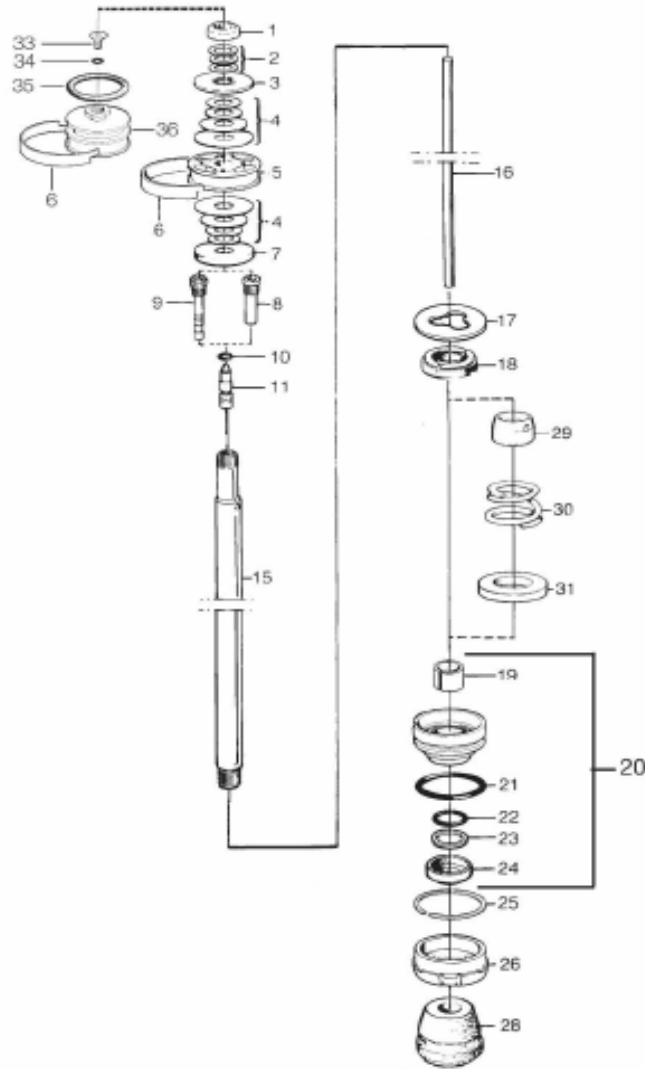

Fig. 03

BMW BM 503 Fig No.	46ER Part No	BMW R1200RT front Description	BM 503 Qty
Shaft			
03-01	00539-01	Lock nut M12x1.25/7	1
03-02	00578-01	Washer PS 12/18/1	4
03-03	00519-05	Stop washer 12/25/2 flat	1
03-05	03366-01	Piston 12/46 MX sintered	1
03-06	00541-01	Piston ring 46 (INA 781561-1)	1
03-07	00519-08	Stop washer 12/37/4 TOP-OUT	1
03-08	05621-03	Shaft jet bleed 4/M7/37.7	1
03-10	00338-14	O-ring 3.1x1.6 NBR70 £	1
03-11	05655-03	Adjustment needle diam.4	1
03-15	05500-09	Shaft 16/183	1
03-16	00566-23	Adj.shaft 123.5/4.5	1
03-17	01069-03	Spacer 16/37.8/3 Red	2
03-18	05115-01	Stop rubber 23/36/8	1
03-19	01056-13	Bushing 16/18/12 DU	1
03-20	05129-04	Seal head assy 46/16	1
03-21	00576-01	O-ring 40.2x3 NBR70	1
03-22	01027-01	X-ring 15.54x2.62 NBR 88	1
03-23	01032-01	Back-up ring 16/20.6/1.4 PTFE	1
03-24	01031-02	Scraper 16/26x8/5.5	1
03-25	00575-01	Circlip SB 46, stainless	1
03-26	01065-01	End cap 46/16	1
03-28	00563-03	Bump rubber 16/47/19 PUR 650	1
03-29	01132-02	Top-out spring guide 16 - 5500shaft	1
03-30	01131-01	Stop spring 24.5/21.5/400N	1
03-31	01269-02	Spacer 16/38/2	1