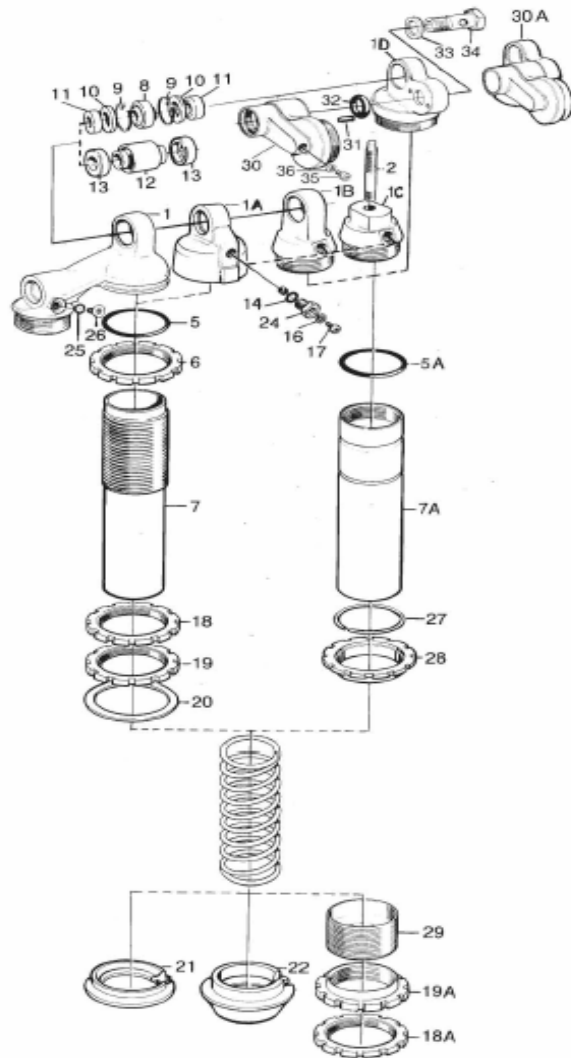

Fig. 01

BMW			
BM 503	46ER	BMW R1200RT front	BM 503
Fig No.	Part No	Description	Qty
End eye			
01-01	01054-22	End eye 16/53/26	1
01-03	00536-02	Ball joint dia 14/26/15	1
01-04	00534-01	Seal ball joint 16/26/3.5	2
01-05	01218-12	Spacer, ball joint 10x30 al	2
01-11	01016-01	Seal rebound adjuster	2
01-12	01128-01	Adjustment knob 25/33.1	1
01-13	01030-01	Pin 4x30 CPr h8	1
01-14	01017-01	Stop washer 20/46/10	1

Fig. 02

BMW	46ER	BMW R1200RT front	BM 503
Fig No.	Part No	Description	Qty
Body tube			
02-01C	01281-02	Cylinder head hose, pin 46	1
02-02	00441-01	Stud M10/M10x1.25 /63	1
02-05A	00338-32	O-ring 44.12x2.62 NBR70	1
02-07A	04211-19	Cylinder tube 46/163 Al	1
02-14	00338-07	O-ring 10.82x1.78 NBR70 £	1
02-16	00338-59	O-ring 4.5x1.5 NBR70 £	1
02-17	01050-01	Screw MRT A4 ISO7045 M4x5 £	1
02-18	00532-01	Lock nut 52/73	1
02-18A	01174-01	Lock nut M55x1.5/5	1
02-19	00531-01	Spring platform 52/56.5/73	1
02-19A	01173-01	Spring seat 55/56.5/73	1
02-20	00543-01	Washer 57/73/1	1
02-21	01286-01	Spring clip for springs 57	1
02-24	00603-03	Valve assy	1
02-29	01172-01	Sleeve M55/x1.5/3	1
	01096-14	Spring 57/190/60	1