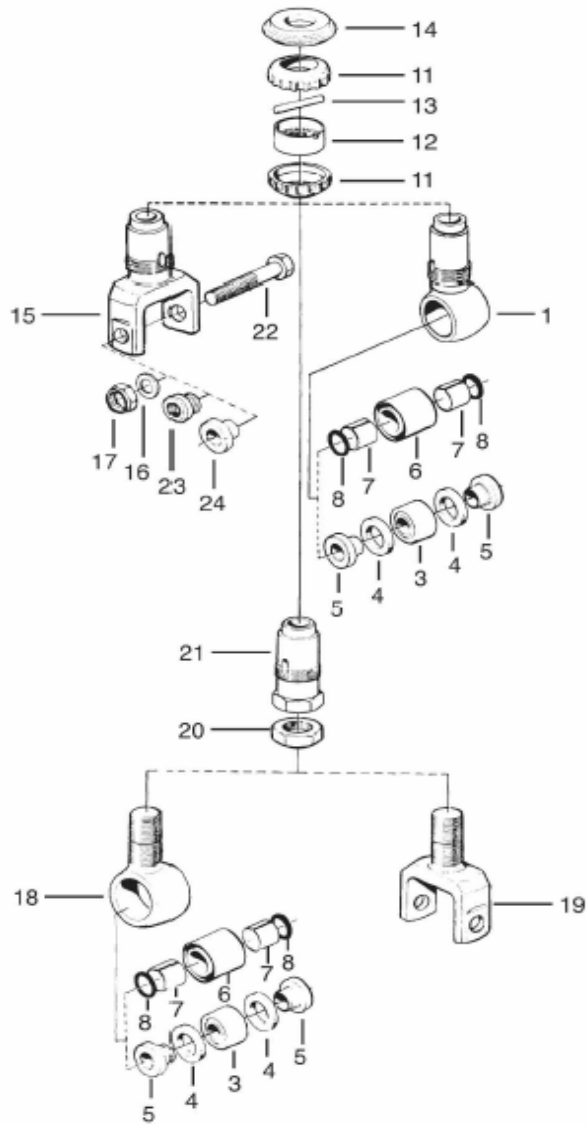

Fig. 01

BMW			
BM 503	46ER	BMW R1200RT front	BM 503
Fig No.	Part No	Description	Qty
End eye			
01-01	01054-22	End eye 16/53/26	1
01-03	00536-02	Ball joint dia 14/26/15	1
01-04	00534-01	Seal ball joint 16/26/3.5	2
01-05	01218-12	Spacer, ball joint 10x30 al	2
01-11	01016-01	Seal rebound adjuster	2
01-12	01128-01	Adjustment knob 25/33.1	1
01-13	01030-01	Pin 4x30 CPr h8	1
01-14	01017-01	Stop washer 20/46/10	1

Fig. 02

BMW	46ER	BMW R1200RT front	BM 503
Fig No.	Part No	Description	Qty
Body tube			
02-01C	01281-02	Cylinder head hose, pin 46	1
02-02	00441-01	Stud M10/M10x1.25 /63	1
02-05A	00338-32	O-ring 44.12x2.62 NBR70	1
02-07A	04211-19	Cylinder tube 46/163 Al	1
02-14	00338-07	O-ring 10.82x1.78 NBR70 £	1
02-16	00338-59	O-ring 4.5x1.5 NBR70 £	1
02-17	01050-01	Screw MRT A4 ISO7045 M4x5 £	1
02-18	00532-01	Lock nut 52/73	1
02-18A	01174-01	Lock nut M55x1.5/5	1
02-19	00531-01	Spring platform 52/56.5/73	1
02-19A	01173-01	Spring seat 55/56.5/73	1
02-20	00543-01	Washer 57/73/1	1
02-21	01286-01	Spring clip for springs 57	1
02-24	00603-03	Valve assy	1
02-29	01172-01	Sleeve M55/x1.5/3	1
	01096-14	Spring 57/190/60	1