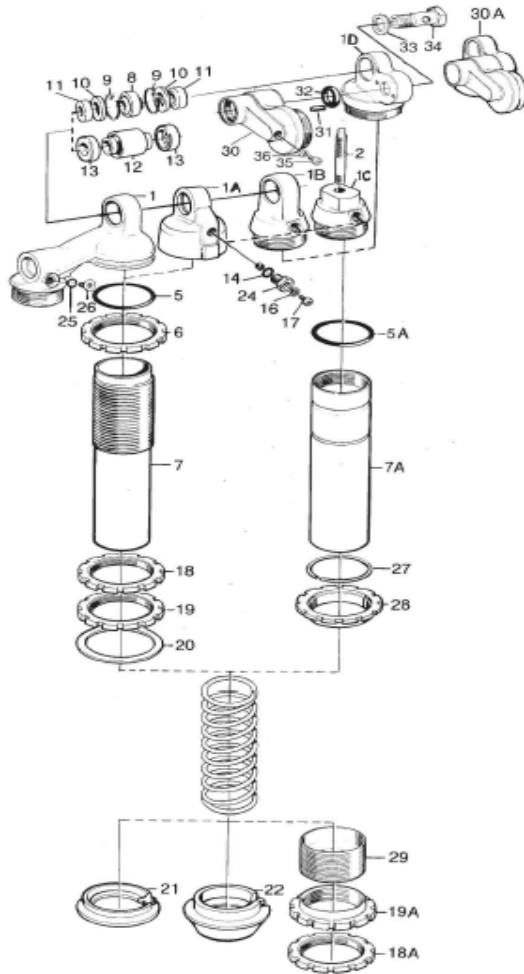

Fig.02

	<i>S46DR1</i>	<i>BMW K1200S/R front</i>	<i>BM 4451</i>
<i>Fig No.</i>	<i>Part No</i>	<i>Description</i>	<i>Qty</i>
<b>Body tube</b>			
02-01	01270-06	Cylinder head	1
02-05	00338-32	O-ring	1
02-07	04211-03	Cylinder tube	1
02-08	00536-12	Ball joint	1
02-10	00534-01	Seal	2
02-11	01218-07	Spacer	2
02-14	00338-07	O-ring	1
02-16	00338-59	O-ring	1
02-17	01050-01	Screw	1
02-18	00532-01	Lock nut	1
02-19	00531-06	Spring platform	1
02-20	00543-01	Washer	1
02-21	00676-01	Spring clip	1
02-24	00603-03	Valve assy	1
	01093-49	Spring	1
	00196-01	Sticker Varning	1

Fig. 03

	<b>S46DR1</b>	<b>BMW K1200S/R front</b>	<b>BM 4451</b>
<b>Fig No.</b>	<b>Part No</b>	<b>Description</b>	<b>Qty</b>
<b>Shaft</b>			
03-01	00539-01	Lock nut	1
03-02	00578-01	Washer	3
03-03	00519-07	Stop washer	1
03-05	01114-14	Piston	1
03-06	00541-01	Piston ring	2
03-07	00519-04	Stop washer	1
03-09	05621-03	Valve	1
03-10	00338-14	O-ring	1
03-11	05655-03	Adjustment needle	1
03-15	05500-06	Shaft	1
03-16	00566-19	Adj.shaft	1
03-18	05115-01	Stop rubber	1
03-19	01056-13	Bushing	1
03-20	05129-04	Seal head assy	1
03-21	00576-01	O-ring	1
03-22	01027-01	X-ring	1
03-23	01032-01	Back-up ring	1
03-24	01031-02	Scraper	1
03-25	00575-01	Circlip	1
03-26	01065-02	End cap	1
03-28	00563-03	Bump rubber	1
03-33	00382-01	Screw	1
03-34	00338-01	O-ring	1
03-35	00338-13	O-ring	1
03-36	01005-01	Piston	1