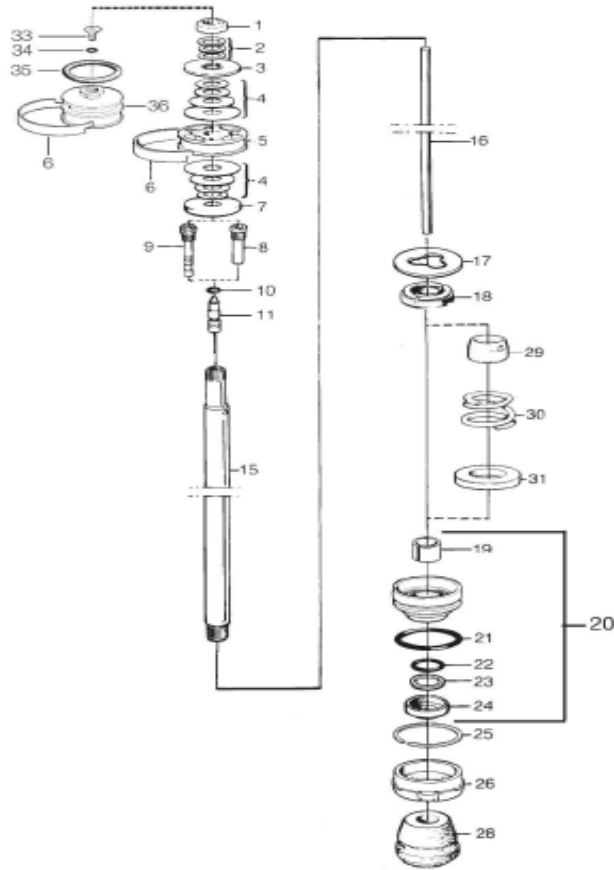

Fig.02

	<i>S46DR1</i>	<i>BMW K1200S/R front</i>	<i>BM 4451</i>
<i>Fig No.</i>	<i>Part No</i>	<i>Description</i>	<i>Qty</i>
<b>Body tube</b>			
02-01	01270-06	Cylinder head	1
02-05	00338-32	O-ring	1
02-07	04211-03	Cylinder tube	1
02-08	00536-12	Ball joint	1
02-10	00534-01	Seal	2
02-11	01218-07	Spacer	2
02-14	00338-07	O-ring	1
02-16	00338-59	O-ring	1
02-17	01050-01	Screw	1
02-18	00532-01	Lock nut	1
02-19	00531-06	Spring platform	1
02-20	00543-01	Washer	1
02-21	00676-01	Spring clip	1
02-24	00603-03	Valve assy	1
	01093-49	Spring	1
	00196-01	Sticker Varning	1

Fig. 03

	<b>S46DR1</b>	<b>BMW K1200S/R front</b>	<b>BM 4451</b>
<b>Fig No.</b>	<b>Part No</b>	<b>Description</b>	<b>Qty</b>
<b>Shaft</b>			
03-01	00539-01	Lock nut	1
03-02	00578-01	Washer	3
03-03	00519-07	Stop washer	1
03-05	01114-14	Piston	1
03-06	00541-01	Piston ring	2
03-07	00519-04	Stop washer	1
03-09	05621-03	Valve	1
03-10	00338-14	O-ring	1
03-11	05655-03	Adjustment needle	1
03-15	05500-06	Shaft	1
03-16	00566-19	Adj.shaft	1
03-18	05115-01	Stop rubber	1
03-19	01056-13	Bushing	1
03-20	05129-04	Seal head assy	1
03-21	00576-01	O-ring	1
03-22	01027-01	X-ring	1
03-23	01032-01	Back-up ring	1
03-24	01031-02	Scraper	1
03-25	00575-01	Circlip	1
03-26	01065-02	End cap	1
03-28	00563-03	Bump rubber	1
03-33	00382-01	Screw	1
03-34	00338-01	O-ring	1
03-35	00338-13	O-ring	1
03-36	01005-01	Piston	1