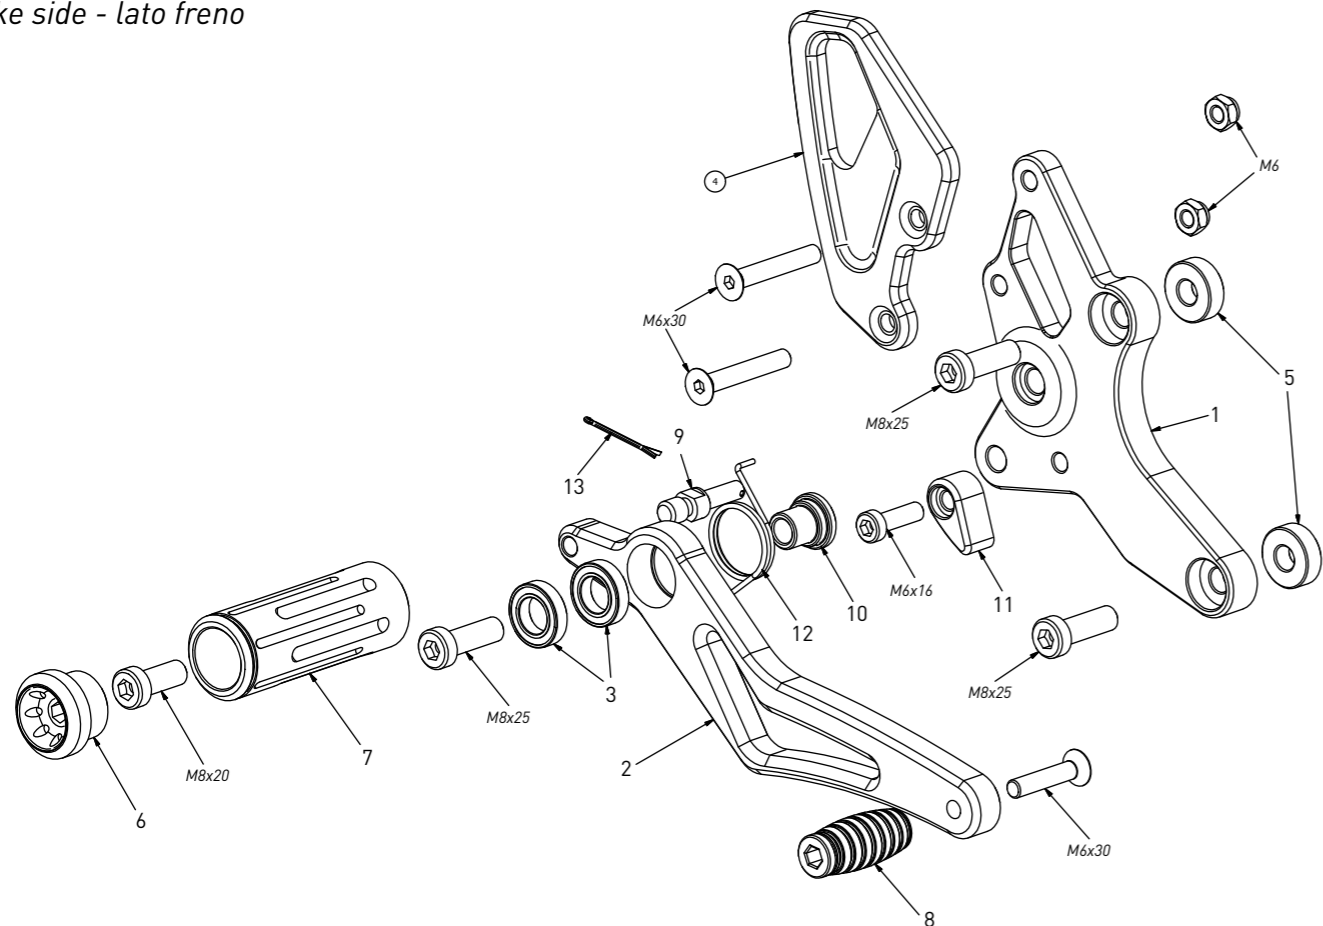

code B004 - BMW R NineT '14/'19

brake side - lato freno

All spare parts include the relative screws for fixing.
It is possible to buy the footboard screws kit code KVIT_B004, price 5,00 €
Tutti i ricambi comprendono le relative viti per il fissaggio.
E' possibile acquistare il kit viti pedana con il codice KVIT_B004, prezzo 5,00€

The brake / gear levers include the bearings, code CS001/CS002/CS003 which can also be purchased separately.
Le leve freno/cambio comprendono i cuscinetti codice CS001/CS002/CS003 che si possono anche acquistare separatamente

all the prices are for a single unit
tutti i prezzi sono per una singola parte

all the prices are without VAT
tutti i prezzi sono senza IVA

code B004 - brake side - lato freno			
n°	description - descrizione	code	
1	plate - piastra	PS_034	
2	brake lever - leva freno	FN_018	
3	bearing - cuscinetto	CS_002	
4	heel plate - battitacco	BT_021	
5	7mm spacer - spessore 7mm	SP_006	
6	cap - tappo	PG07A	
7	footpeg - poggiatesta	PG07	
8	frontpeg - puntalino	PU_001_BK	
9	brake pin - perno freno	PF_008	
10	bush - boccola	BC_002	
11	registro - adjuster	FN_019	
12	spring - molla	MO_002	
13	forelock - coppiglia	FN_001	

all the prices are for a single unit
tutti i prezzi sono per una singola parte

all the prices are without VAT
tutti i prezzi sono senza IVA

code B004 - gear side - lato cambio			
n°	description - descrizione	code	
1	frontpeg - puntalino	PU_001_BK	
2	plate - piastra	PS_039	
3	gear lever - leva cambio	LC_019	
4	heel plate - battitacco	BT_020	
5	cap - tappo	PG07A	
6	footpeg - poggiatesta	PG07	
7	7mm spacer - spessore 7mm	SP_006	