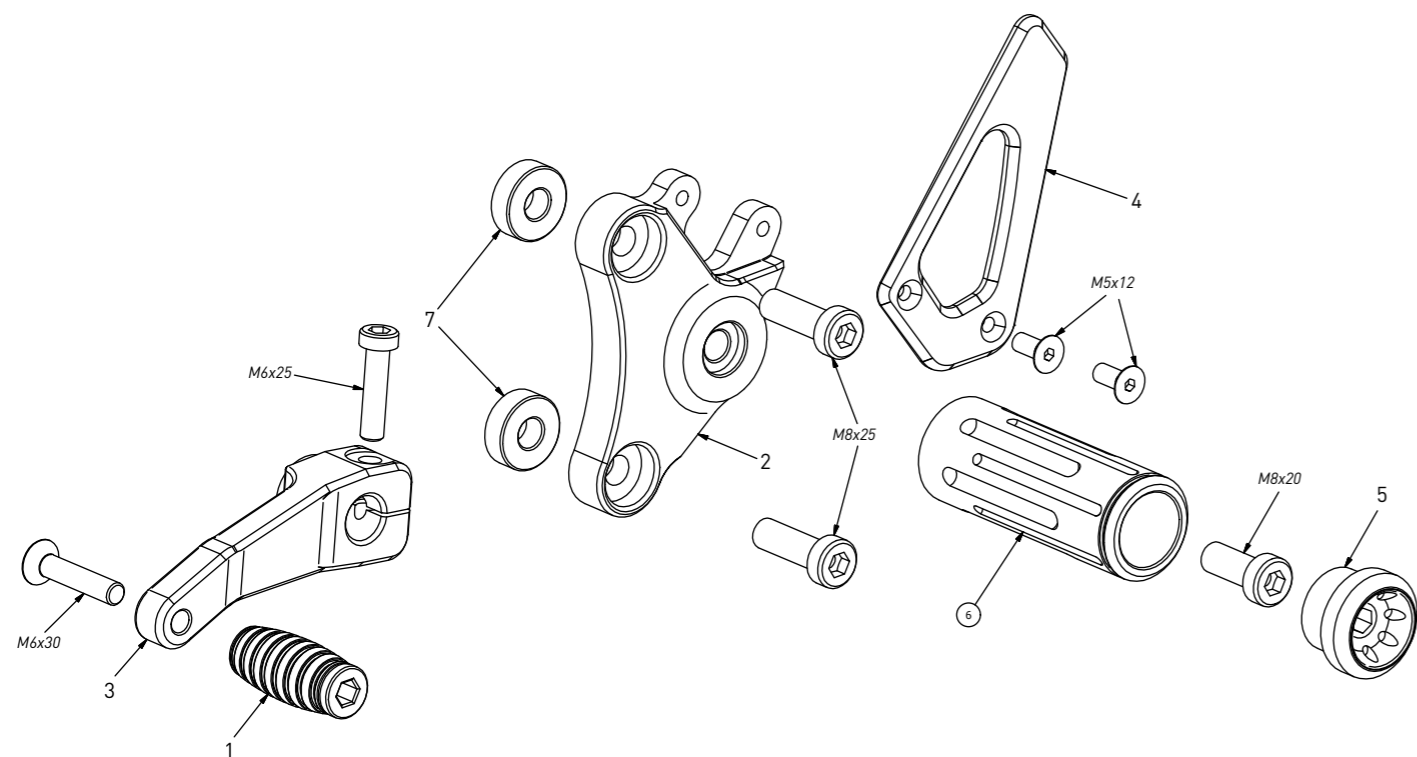

code B004 - BMW R NineT '14/'19

brake side - lato freno

All spare parts include the relative screws for fixing.
It is possible to buy the footboard screws kit code KVIT_B004, price 5,00 €
Tutti i ricambi comprendono le relative viti per il fissaggio.
E' possibile acquistare il kit viti pedana con il codice KVIT_B004, prezzo 5,00€

The brake / gear levers include the bearings, code CS001/CS002/CS003 which can also be purchased separately.
Le leve freno/cambio comprendono i cuscinetti codice CS001/CS002/CS003 che si possono anche acquistare separatamente

all the prices are for a single unit
tutti i prezzi sono per una singola parte

all the prices are without VAT
tutti i prezzi sono senza IVA

code B004 - brake side - lato freno			
n°	description - descrizione	code	
1	plate - piastra	PS_034	
2	brake lever - leva freno	FN_018	
3	bearing - cuscinetto	CS_002	
4	heel plate - battitacco	BT_021	
5	7mm spacer - spessore 7mm	SP_006	
6	cap - tappo	PG07A	
7	footpeg - poggiatesta	PG07	
8	frontpeg - puntalino	PU_001_BK	
9	brake pin - perno freno	PF_008	
10	bush - boccola	BC_002	
11	registro - adjuster	FN_019	
12	spring - molla	MO_002	
13	forelock - coppiglia	FN_001	

code B004 - BMW R NineT '14/'19

gear side - lato cambio

All spare parts include the relative screws for fixing.
It is possible to buy the footboard screws kit code KVIT_B004, price 5,00 €
Tutti i ricambi comprendono le relative viti per il fissaggio.
E' possibile acquistare il kit viti pedana con il codice KVIT_B004, prezzo 5,00€